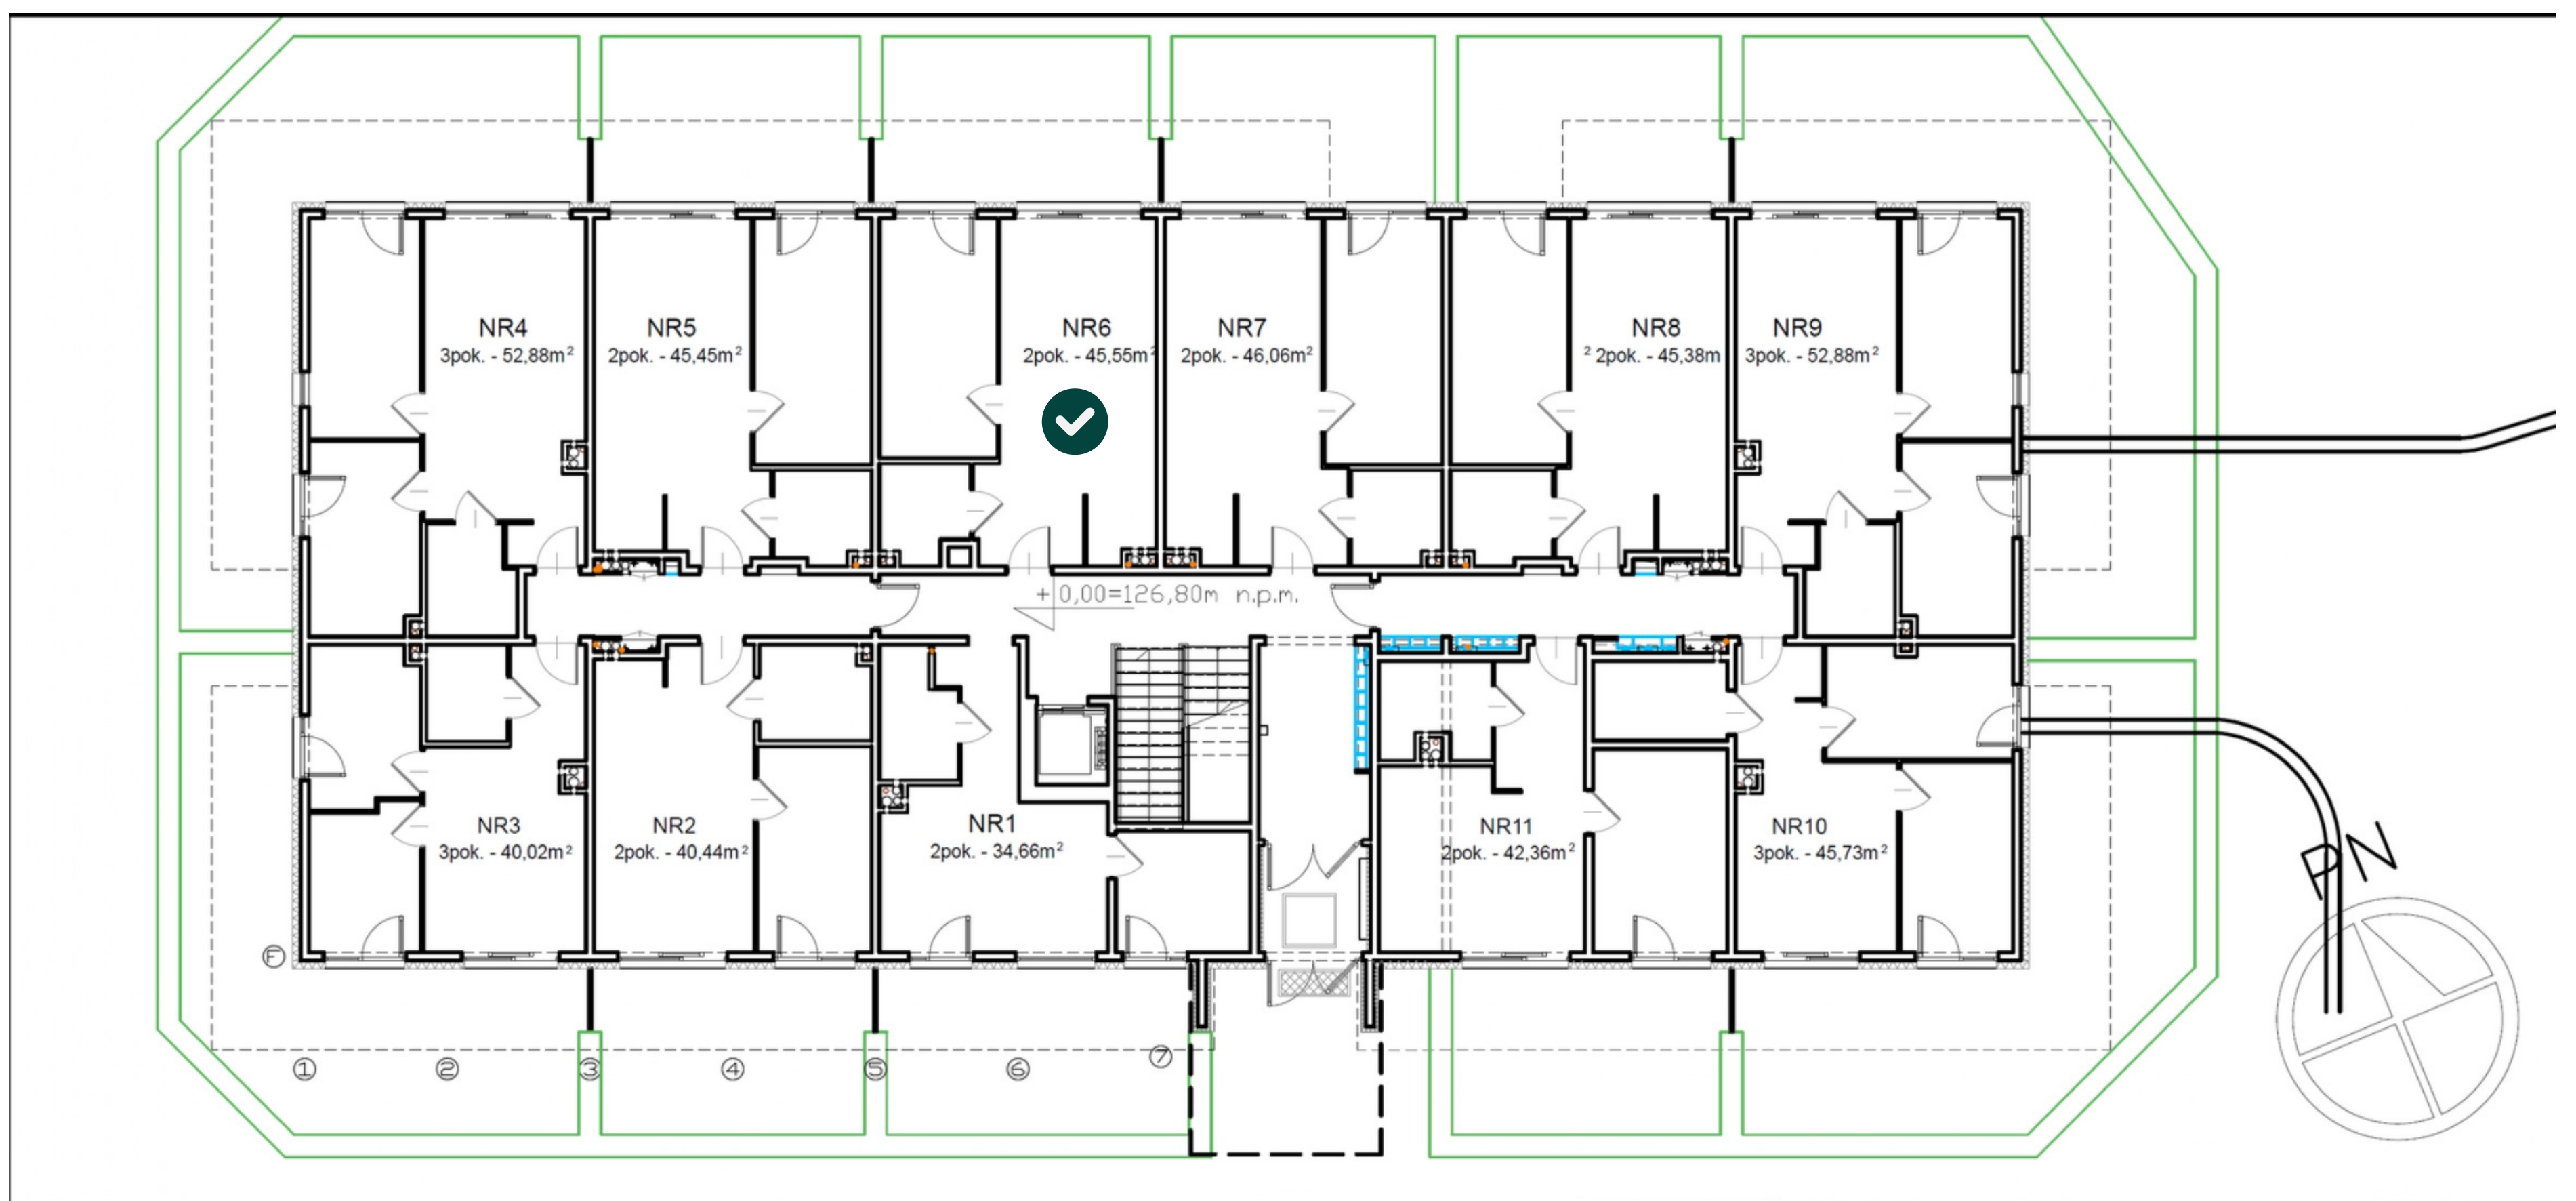

Apartament 6 - 45.55m²

tel. 883 855 170
694 648 286

Adres sprzedaży:
ul. Nadrzeczna 147
16-300 Augustów, PL

WIDOK JEZIORO

Parter

Jesteśmy dostępni na:
We are available on:

Karta katalogowa została opracowana na podstawie projektu budowlanego.
Prezentowana aranżacja wnętrza nie stanowi oferty handlowej, należy ją traktować poglądowo.