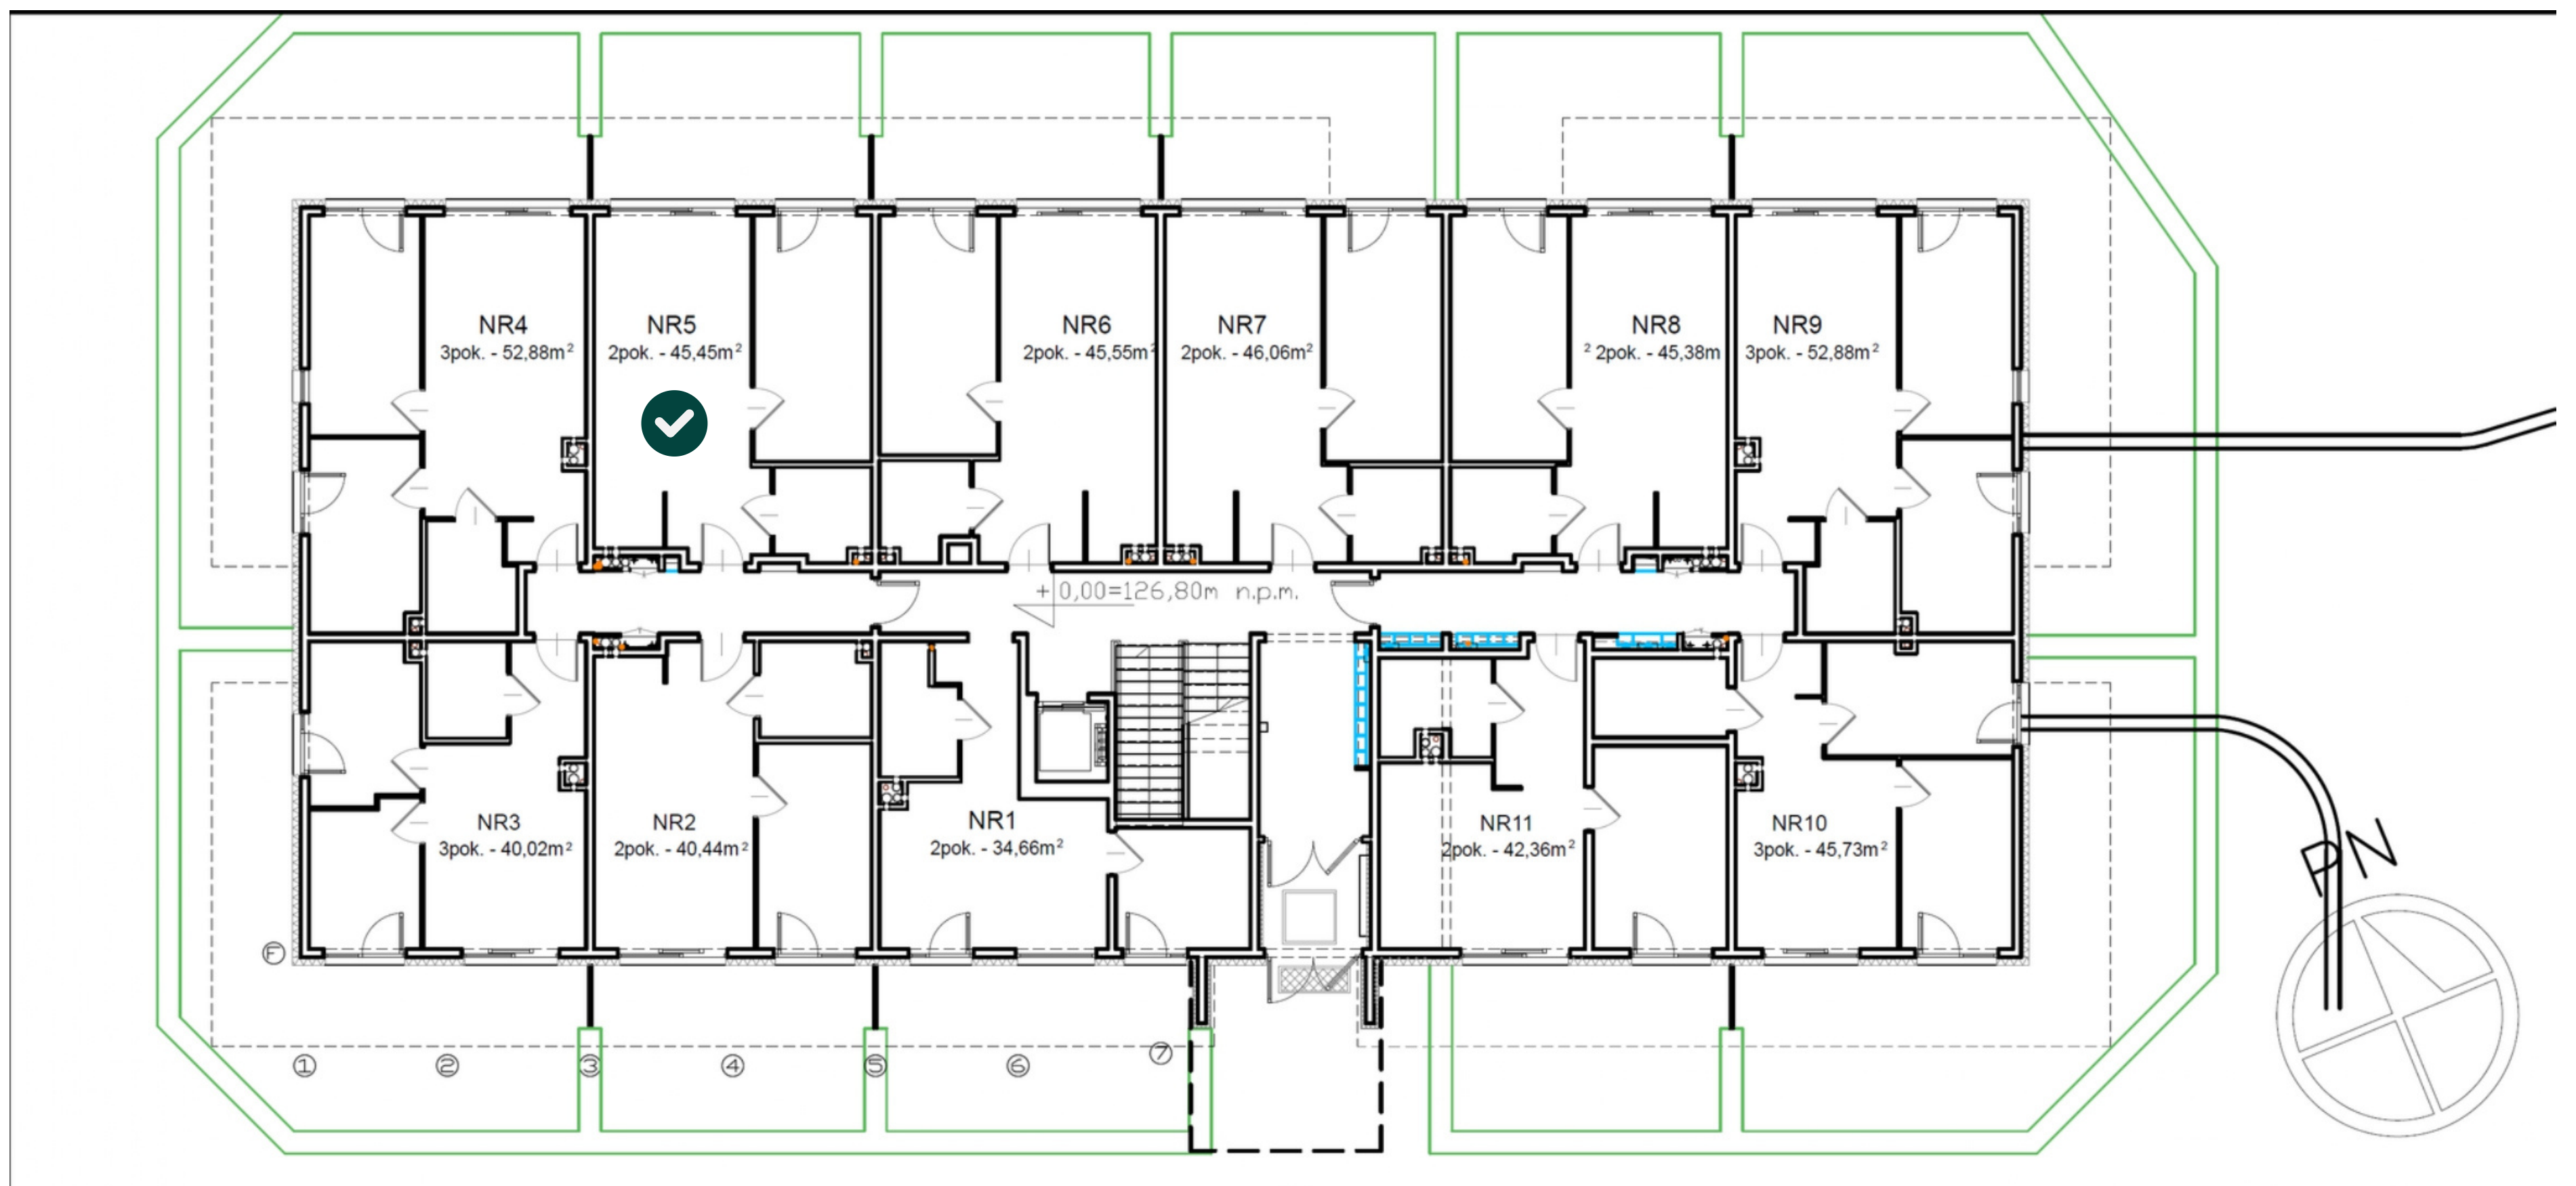

Apartment 5 - 45.45m²

tel. 883 855 170
694 648 286

Adres sprzedaży:
ul. Nadrzeczna 147
16-300 Augustów, PL

WIDOK JEZIORO

Parter

Jesteśmy dostępni na:
We are available on:

Karta katalogowa została opracowana na podstawie projektu budowlanego.
Prezentowana aranżacja wnętrza nie stanowi oferty handlowej, należy ją traktować poglądowo.