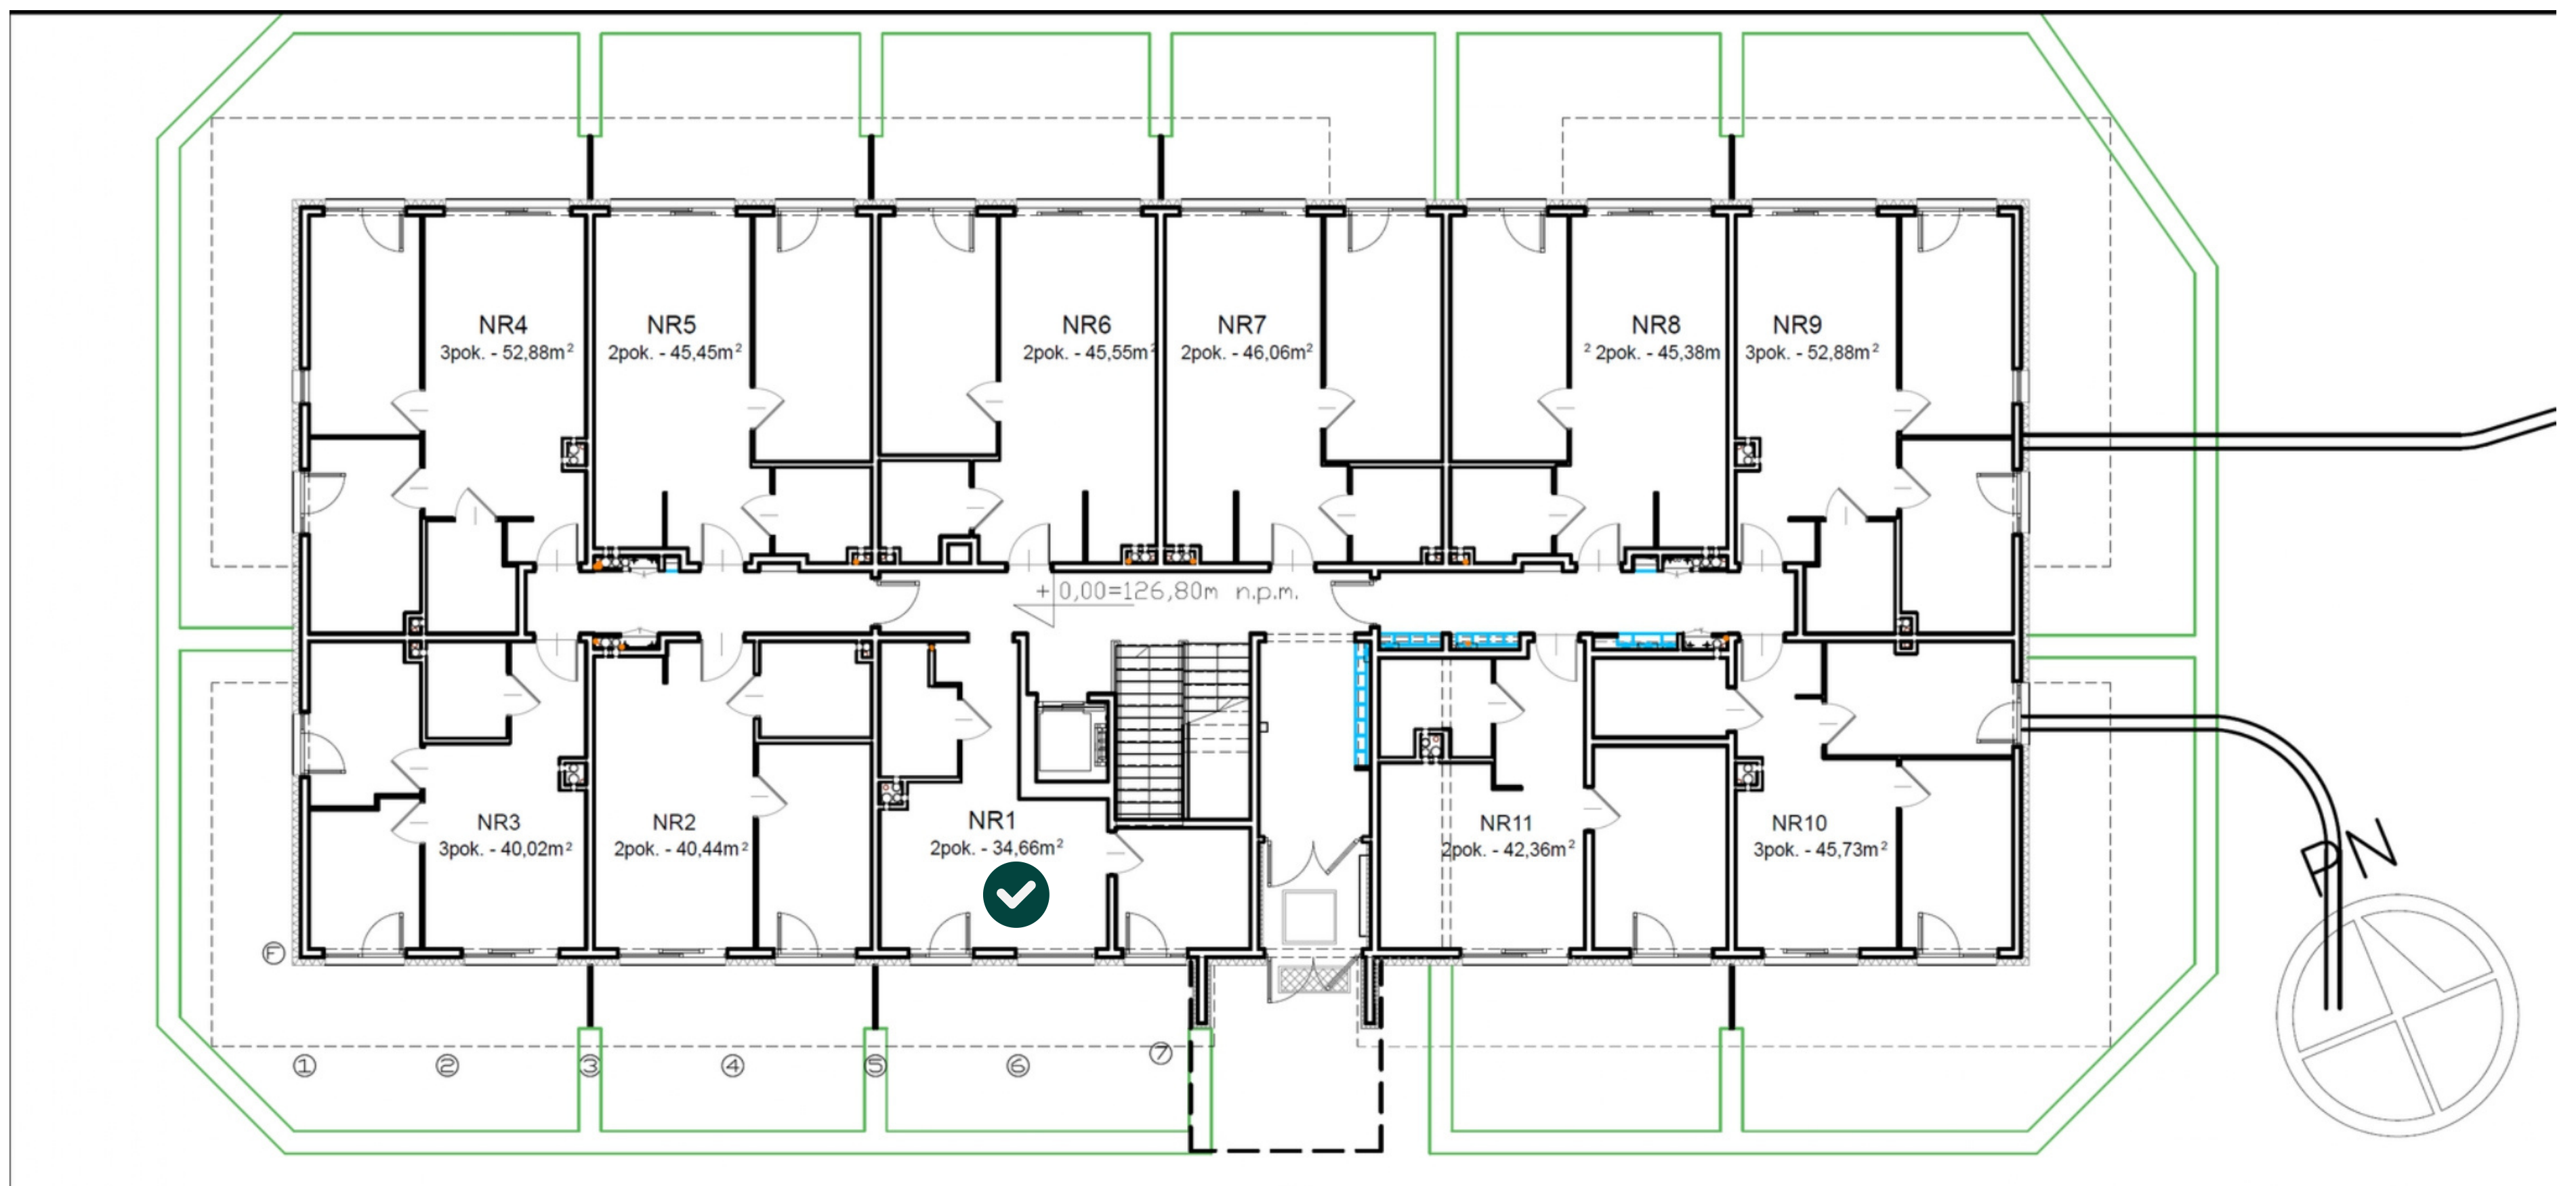

Apartment 1 - 34.66m²

tel. 883 855 170
694 648 286

Adres sprzedaży:
ul. Nadrzeczna 147
16-300 Augustów, PL

WIDOK
LAS

Parter

Jesteśmy dostępni na:
We are available on:

Karta katalogowa została opracowana na podstawie projektu budowlanego.
Prezentowana aranżacja wnętrza nie stanowi oferty handlowej, należy ją traktować poglądowo.