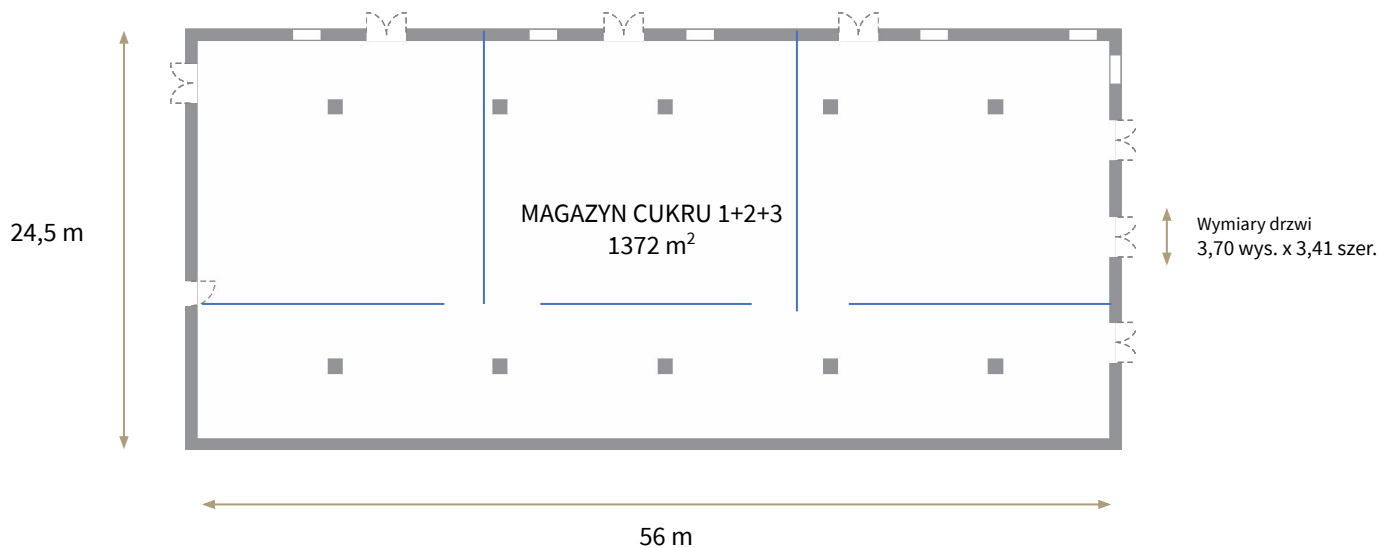

## MAGAZYN CUKRU

Centrum konferencyjne zlokalizowane jest na parterze budynku. Do dyspozycji oddajemy 3 sale konferencyjne o zróżnicowanych wymiarach i możliwością ich dowolnego łączenia. Sprawdź, która będzie najodpowiedniejsza dla Ciebie:

SALA	MAGAZYN CUKRU (1 + 2 + 3)	MAGAZYN CUKRU 1	MAGAZYN CUKRU 2	MAGAZYN CUKRU 3
<b>Powierzchnia</b>	1372	369	380	360
<b>Wymiar</b>	56 x 24,5 x 6,26 m	18,45 x 20,00 x 6,26 m	19 x 20 x 6,26 m	17,9 x 20,00 x 6,26 m
<b>Teatralne</b>	800	200	200	200
<b>Szkolne</b>	400	100	100	100
<b>Podkowa</b>	250	80	80	80
<b>Bankietowe</b>	600	150	150	150
<b>Stojące</b>	1500	300	300	300

SALA	TURBOZESPÓŁ (1 + 2 + 3)	TURBOZESPÓŁ 1	TURBOZESPÓŁ 2	TURBOZESPÓŁ 3
<b>Powierzchnia</b>	278	95	104	79,0
<b>Wymiar</b>	29,9 x 9,3 x 4,10 m	10,20 x 9,3 x 4,10 m	11,20 x 9,3 x 4,10 m	8,50 x 9,3 x 4,10 m
<b>Teatralne</b>	150	30	30	30
<b>Szkolne</b>	60	20	20	20
<b>Podkowa</b>	100	30	20	20
<b>Bankietowe</b>	150	-	-	-
<b>Stojące</b>	200	70	70	60

Sale zlokalizowane są na piętrze 1 i na piętrze 3 w budynku Fabryka 1.

SALA	STACJA ZAGĘSZCZANIA	STACJA OCZYSZCZANIA
<b>Powierzchnia</b>	145	142
<b>Wymiar</b>	9,78 x 14,8 x 4,30 m	9,78 x 14,5 x 4,40 m
<b>Teatralne</b>	120	100
<b>Szkolne</b>	50	40
<b>Podkowa</b>	50	-
<b>Bankietowe</b>	-	-
<b>Stojące</b>	100	100